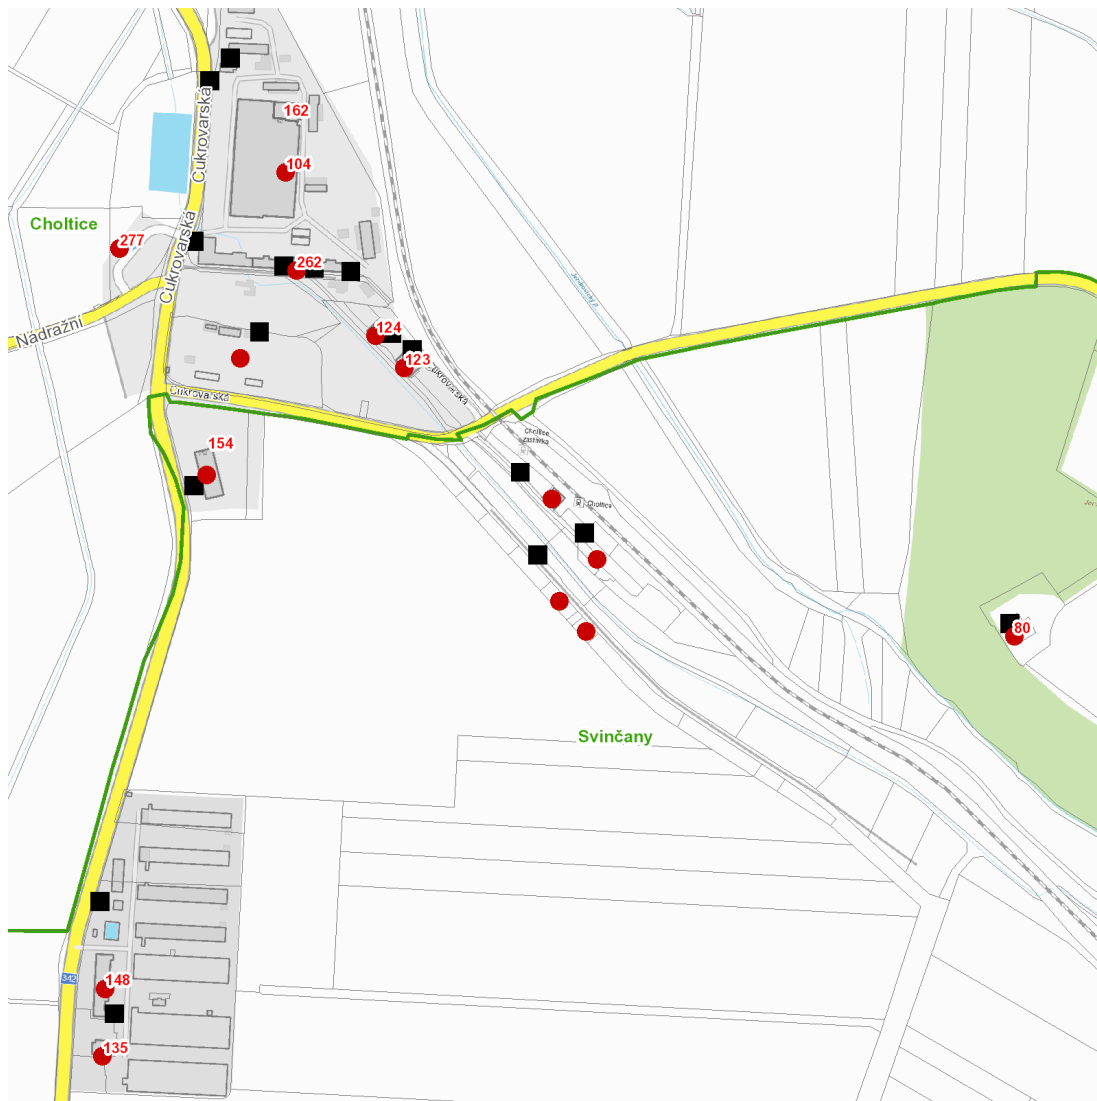

dne **10. 10. 2024** od **7:15** do **18:45** hodin

Plánovaná odstávka zahrnuje tyto lokality:**Choltice** (okres Pardubice)

Cukrovarská: č. p. 104, 123, 124, 262, 277

kat. území **Choltice** (kód **652369**): parcelní č. 634/1, 1000

Svinčany (okres Pardubice)

č. p. 80, 135, 148

kat. území **Svinčany** (kód **760854**): parcelní č. 215, 233, 1547, 1548, 1550, 1760

UPOZORNĚNÍ

Dotčené zařízení distribuční soustavy je nutné i v době odstávky považovat za zařízení pod napětím, a proto vás žádáme o dodržení všech zásad bezpečnosti a provedení opatření potřebných k zamezení případných škod na zdraví a majetku. | Provozovatelé výroben elektřiny jsou povinni zajistit přerušeni dodávky elektřiny z výroby do vypnutého úseku distribuční soustavy.

dne 10. 10. 2024 od 7:15 do 18:45 hodin**Orientační mapový podklad odstávkou dotčených lokalit****VYSVĚTLIVKY**

- – adresy dotčené odstávkou elektřiny
- – místa připojení k elektrické síti dotčená odstávkou